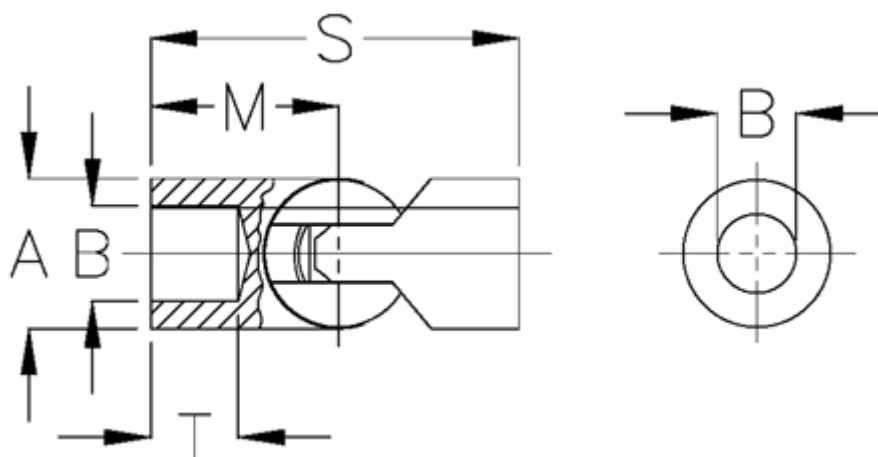

Varenummer: 07820400

Beskrivelse: Kugleled, enkelt 0.820.400

Mål

| | |
|-----------------|--------|
| A | = 20 |
| B H7 | = 10 |
| M | = 25.0 |
| Max moment (Nm) | = 20 |
| s | = 50 |
| T | = 13 |